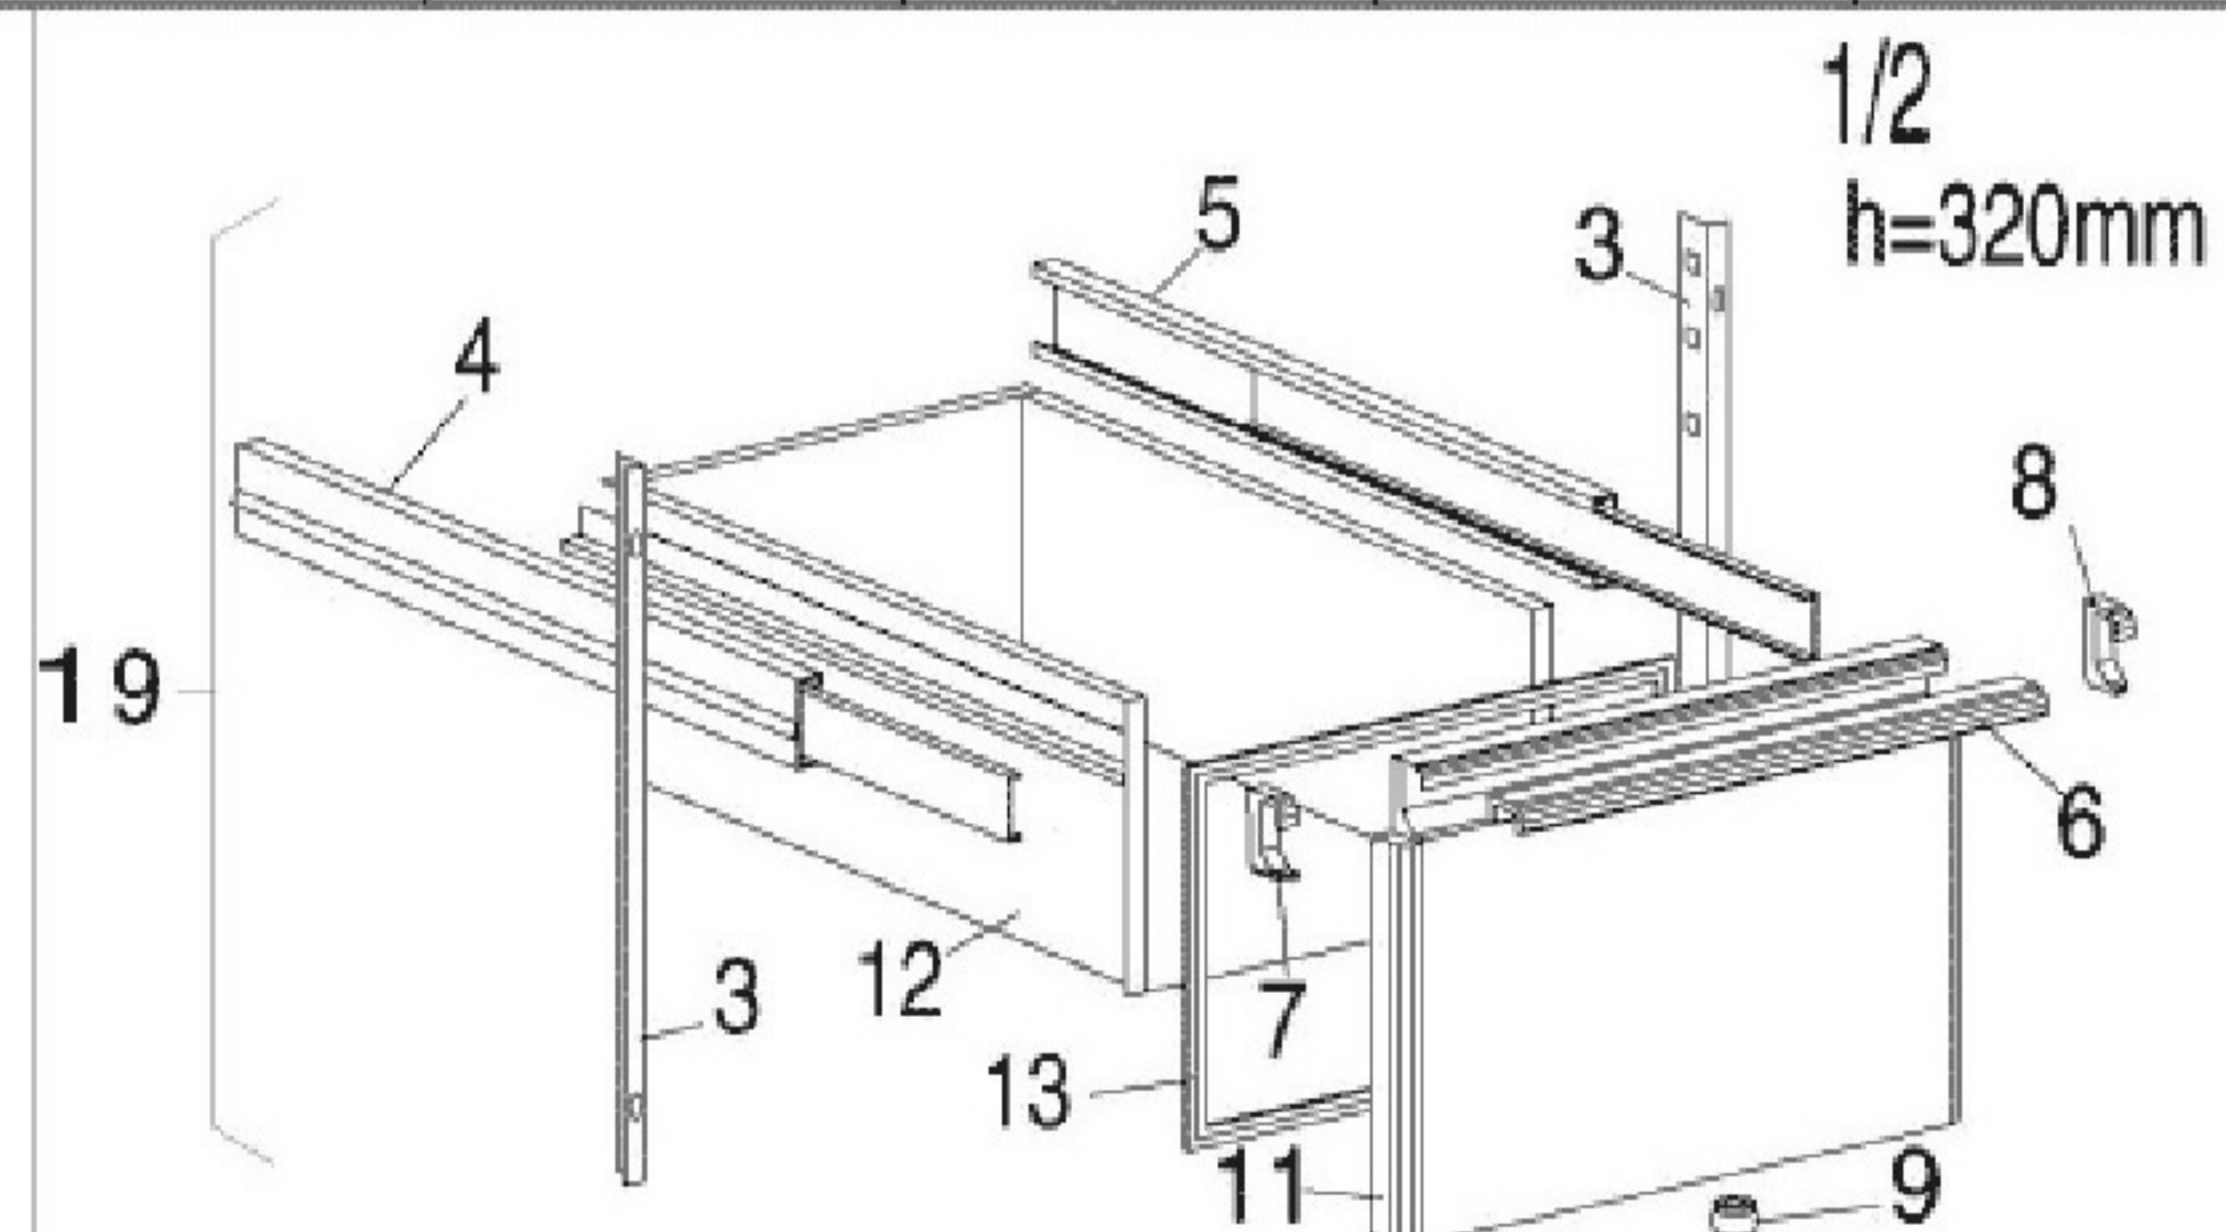

Modello Typ Model Modele Modelo

		6FMAM 6FMAB 6FMAA FM1A 6FMAZ	6FMA2M 6FMA2B 6FMA2A FM1A/2 6FMA2Z	6FMA4M 6FMA4B 6FMA4A FM1A/4 6FMA4Z	6FMA11M 6FMA11B 6FMA11A FM1A/11 6FMA11Z	6FMBM 6FMBB 6FMBA FM1B 6FMBZ	6FMB2M 6FMB2B 6FMB2A FM1B/2 6FMB2Z	6FMB4M 6FMB4B 6FMB4A FM1B/4 6FMB4Z	6FMB6M 6FMB6B 6FMB6A FM1B/6 6FMB6Z
Num. Cassetti									
Schubläd	1/2	-	1	2	-	-	1	2	3
Drawers	1/3	-	-	-	1	-	-	-	-
Tiroirs	2/3	-	-	-	1	-	-	-	-
Gabetas	1/2 F	1	2	3	1	1	2	3	4
		6FMB11M 6FMB11B 6FMB11A FM1B/11 6FMB11Z	6FMB22M 6FMB22B 6FMB22A FM1B/22 6FMB22Z	6FMC M 6FMC B 6FMC A FM1C 6FMC Z	6FMC2M 6FMC2B 6FMC2A FM1C/2 6FMC2Z	6FMC4M 6FMC4B 6FMC4A FM1C/4 6FMC4Z	6FMC6M 6FMC6B 6FMC6A FM1C/6 6FMC6Z	6FMC8M 6FMC8B 6FMC8A FM1C/8 6FMC8Z	6FMC11M 6FMC11B 6FMC11A FM1C/11 6FMC11Z
Num. Cassetti									
Schubläd	1/2	-	-	-	1	2	3	4	-
Drawers	1/3	1	2	-	-	-	-	-	1
Tiroirs	2/3	1	2	-	-	-	-	-	1
Gabetas	1/2 F	1	1	1	2	3	4	5	1