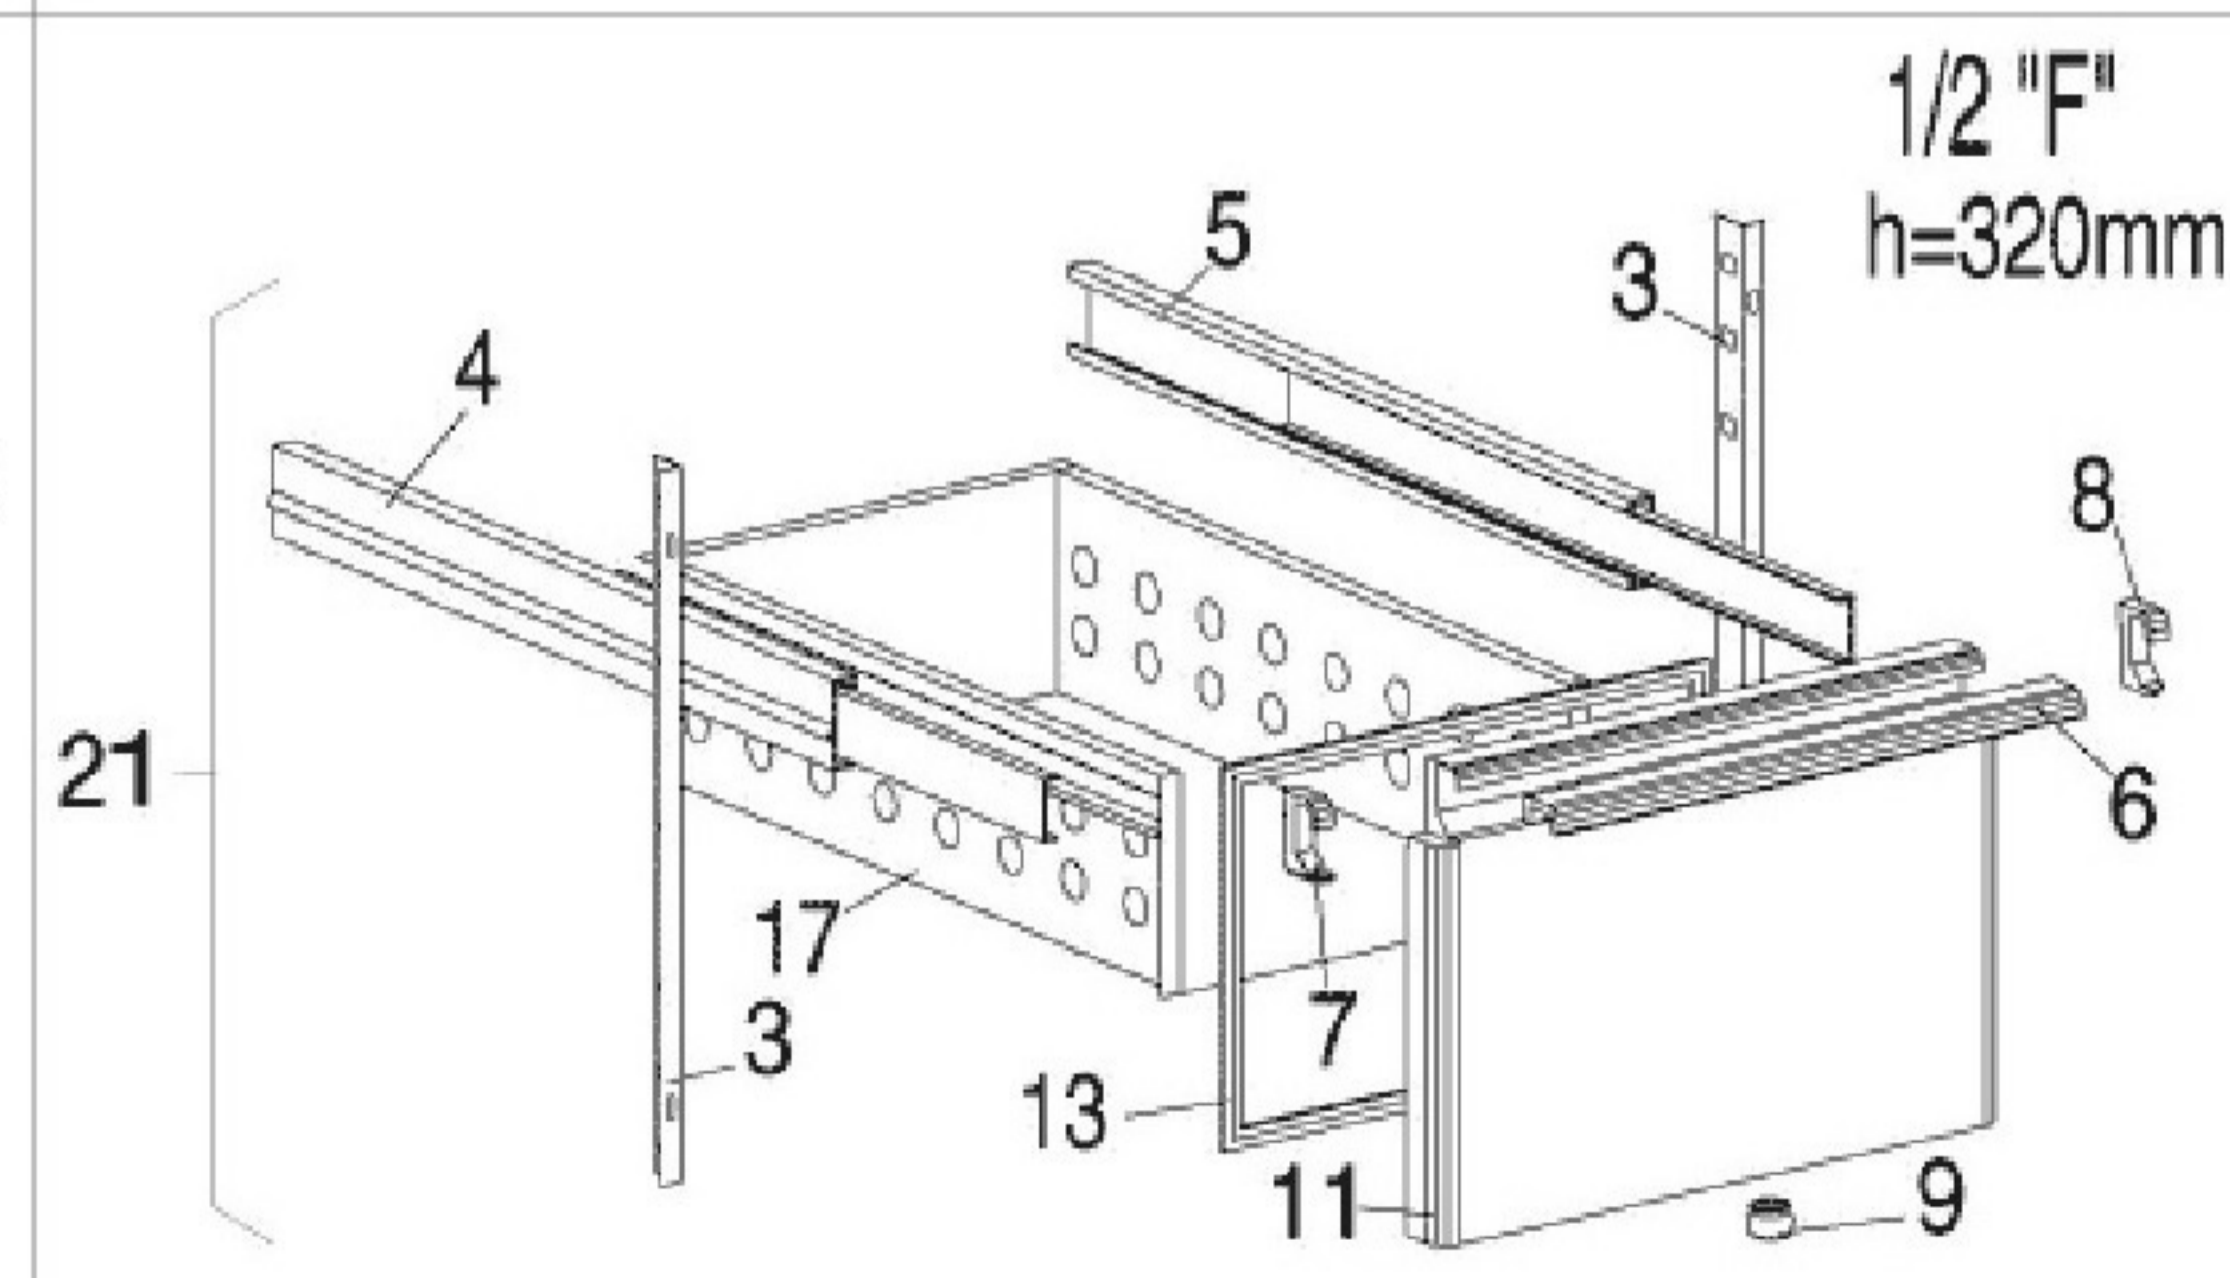

Modello Typ Model Modele Modelo

		6FMAM 6FMAB 6FMAA FM1A 6FMAZ	6FMA2M 6FMA2B 6FMA2A FM1A/2 6FMA2Z	6FMA4M 6FMA4B 6FMA4A FM1A/4 6FMA4Z	6FMA11M 6FMA11B 6FMA11A FM1A/11 6FMA11Z	6FMBM 6FMBB 6FMBA FM1B 6FMBZ	6FMB2M 6FMB2B 6FMB2A FM1B/2 6FMB2Z	6FMB4M 6FMB4B 6FMB4A FM1B/4 6FMB4Z	6FMB6M 6FMB6B 6FMB6A FM1B/6 6FMB6Z
Num. Cassetti									
Schubläd	1/2	-	1	2	-	-	1	2	3
Drawers	1/3	-	-	-	1	-	-	-	-
Tiroirs	2/3	-	-	-	1	-	-	-	-
Gabetas	1/2 F	1	2	3	1	1	2	3	4
		6FMB11M 6FMB11B 6FMB11A FM1B/11 6FMB11Z	6FMB22M 6FMB22B 6FMB22A FM1B/22 6FMB22Z	6FMC M 6FMC B 6FMC A FM1C 6FMC Z	6FMC2M 6FMC2B 6FMC2A FM1C/2 6FMC2Z	6FMC4M 6FMC4B 6FMC4A FM1C/4 6FMC4Z	6FMC6M 6FMC6B 6FMC6A FM1C/6 6FMC6Z	6FMC8M 6FMC8B 6FMC8A FM1C/8 6FMC8Z	6FMC11M 6FMC11B 6FMC11A FM1C/11 6FMC11Z
Num. Cassetti									
Schubläd	1/2	-	-	-	1	2	3	4	-
Drawers	1/3	1	2	-	-	-	-	-	1
Tiroirs	2/3	1	2	-	-	-	-	-	1
Gabetas	1/2 F	1	1	1	2	3	4	5	1