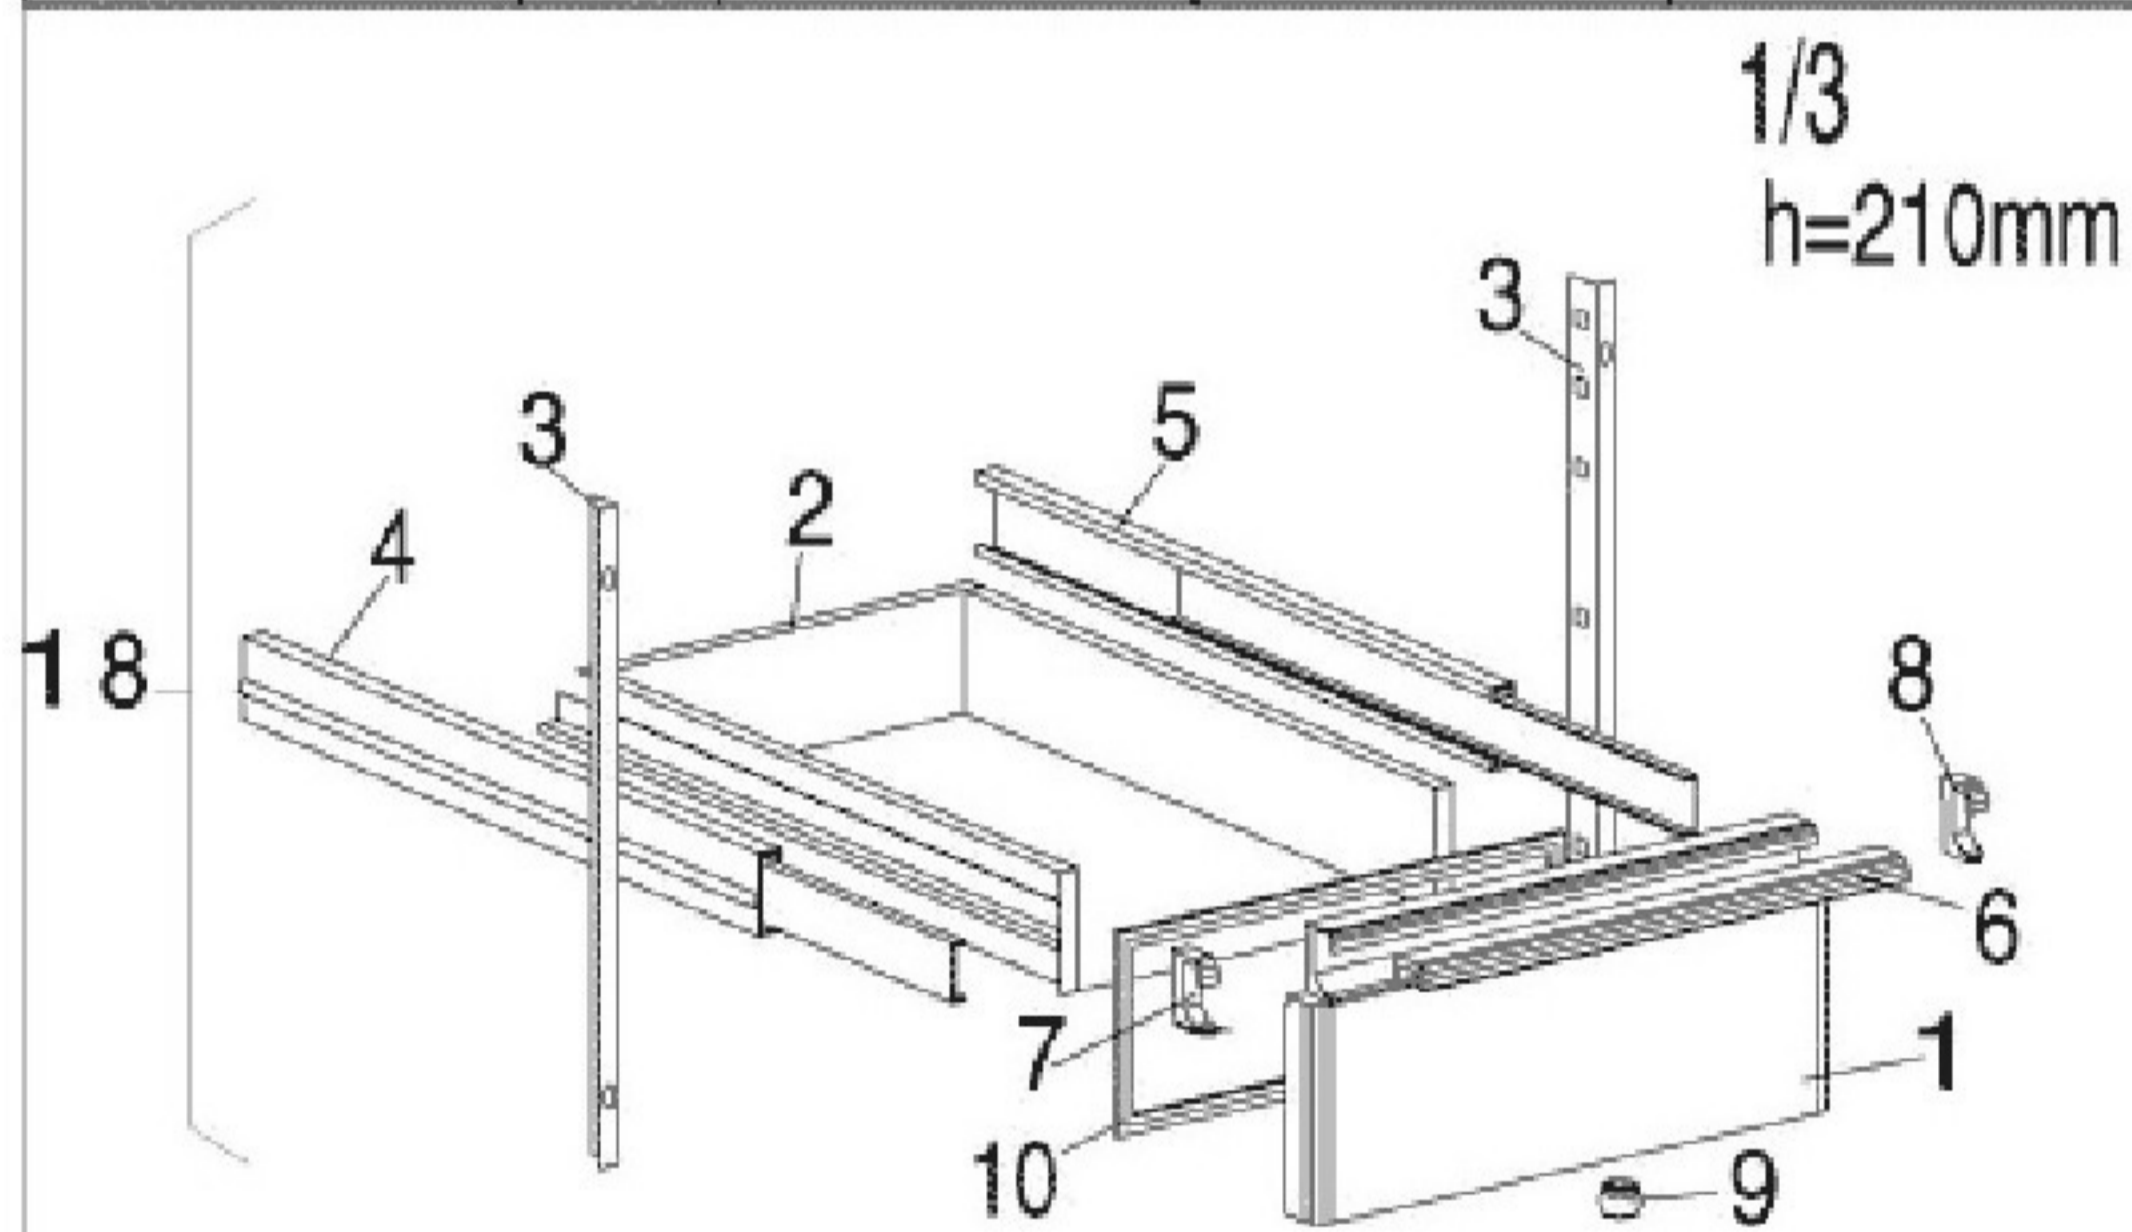

Modello Typ Model Modele Modelo

		6FMAM 6FMAB 6FMAA FM1A 6FMAZ	6FMA2M 6FMA2B 6FMA2A FM1A/2 6FMA2Z	6FMA4M 6FMA4B 6FMA4A FM1A/4 6FMA4Z	6FMA11M 6FMA11B 6FMA11A FM1A/11 6FMA11Z	6FMBM 6FMBB 6FMBA FM1B 6FMBZ	6FMB2M 6FMB2B 6FMB2A FM1B/2 6FMB2Z	6FMB4M 6FMB4B 6FMB4A FM1B/4 6FMB4Z	6FMB6M 6FMB6B 6FMB6A FM1B/6 6FMB6Z
Num. Cassetti									
Schubläd	1/2	-	1	2	-	-	1	2	3
Drawers	1/3	-	-	-	1	-	-	-	-
Tiroirs	2/3	-	-	-	1	-	-	-	-
Gabetas	1/2 F	1	2	3	1	1	2	3	4
		6FMB11M 6FMB11B 6FMB11A FM1B/11 6FMB11Z	6FMB22M 6FMB22B 6FMB22A FM1B/22 6FMB22Z	6FMC M 6FMC B 6FMC A FM1C 6FMC Z	6FMC2M 6FMC2B 6FMC2A FM1C/2 6FMC2Z	6FMC4M 6FMC4B 6FMC4A FM1C/4 6FMC4Z	6FMC6M 6FMC6B 6FMC6A FM1C/6 6FMC6Z	6FMC8M 6FMC8B 6FMC8A FM1C/8 6FMC8Z	6FMC11M 6FMC11B 6FMC11A FM1C/11 6FMC11Z
Num. Cassetti									
Schubläd	1/2	-	-	-	1	2	3	4	-
Drawers	1/3	1	2	-	-	-	-	-	1
Tiroirs	2/3	1	2	-	-	-	-	-	1
Gabetas	1/2 F	1	1	1	2	3	4	5	1